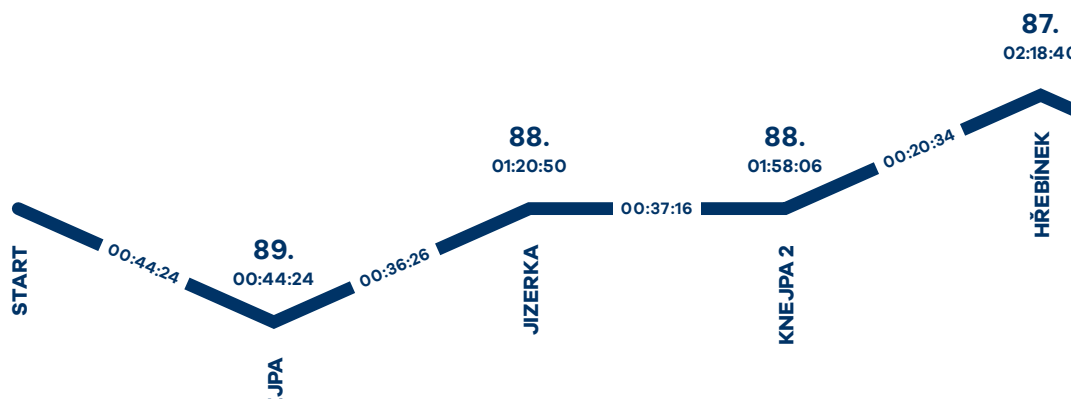

POČET ZÁVODNÍKŮ, KTERÉ JSTE PŘEDBĚHL/A

přeběhl/a jste

3

závodníků

přeběhlo vás

62

závodníků