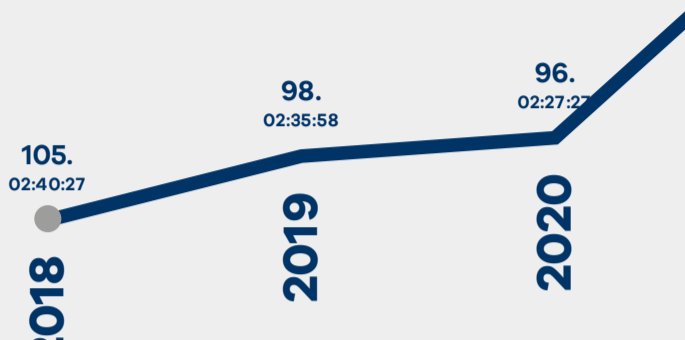

ČEZ Jizerská 50

POCHLUBTE SE svým výkonem a sdílejte na

HISTORICKÉ POŘADÍ NA 50KM TRASE A CÍLOVÝ ČAS

ČEZ Jizerská 50 | 2021

Čas: **02:27:41**

Celkové umístění: **71.**

z celkového počtu 99 závodníků

Percentil

tj. kolik % závodníků se umístilo za vámi na stupnici 0-100 %

28.57

Umístění v rámci pohlaví

11.

Umístění v rámci národnosti: **10.**

tj. umístil/a jste se na 10. místě mezi závodníky z FRA

Umístění v rámci věku: **11.**