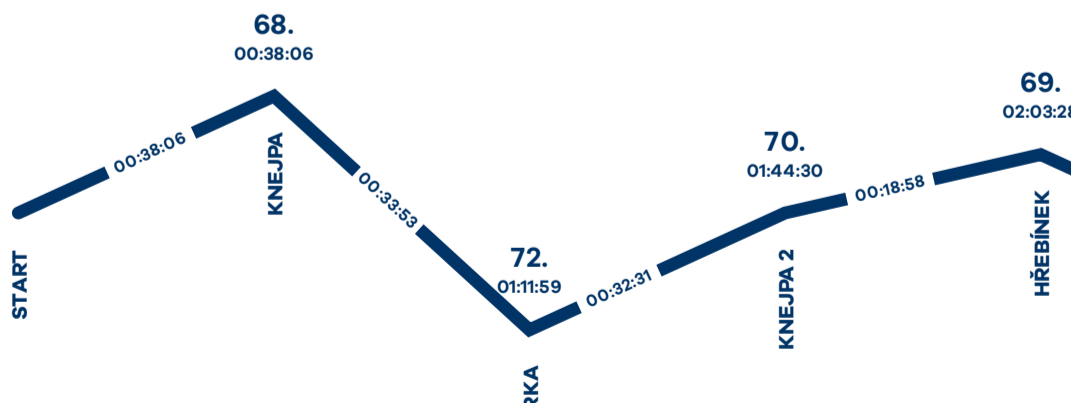

POČET ZÁVODNÍKŮ, KTERÉ JSTE PŘEDBĚHL/A

předběhl/a jste

0

závodníků

předběhlo vás

58

závodníků