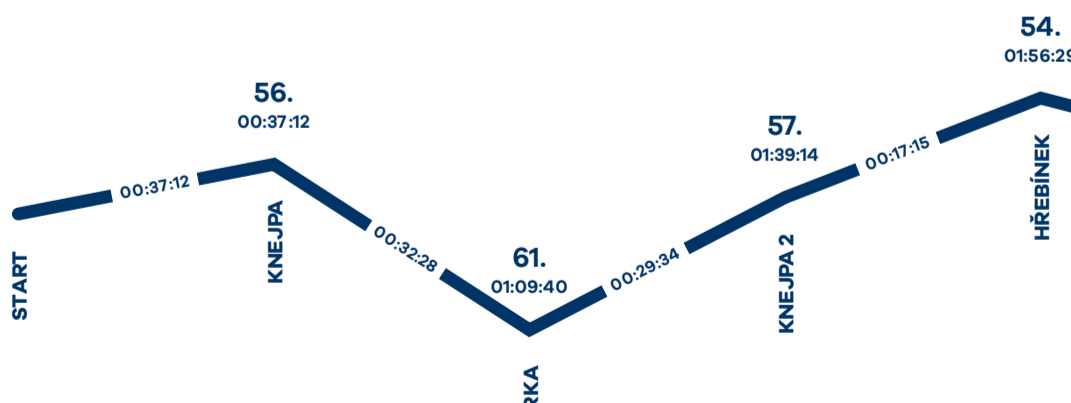

POČET ZÁVODNÍKŮ, KTERÉ JSTE PŘEDBĚHL/A

přeběhl/a jste

1

závodníků

přeběhlo vás

35

závodníků