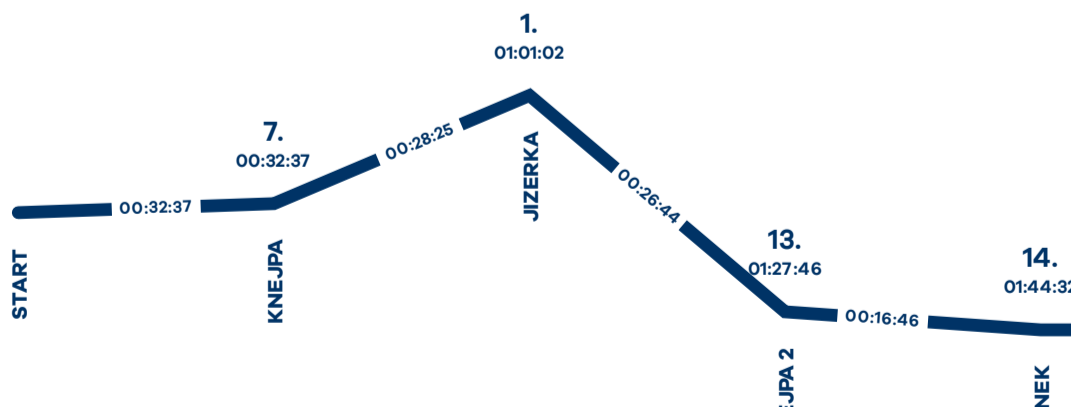

POČET ZÁVODNÍKŮ, KTERÉ JSTE PŘEDBĚHL/A

přeběhl/a jste

34

závodníků

přeběhlo vás

6

závodníků