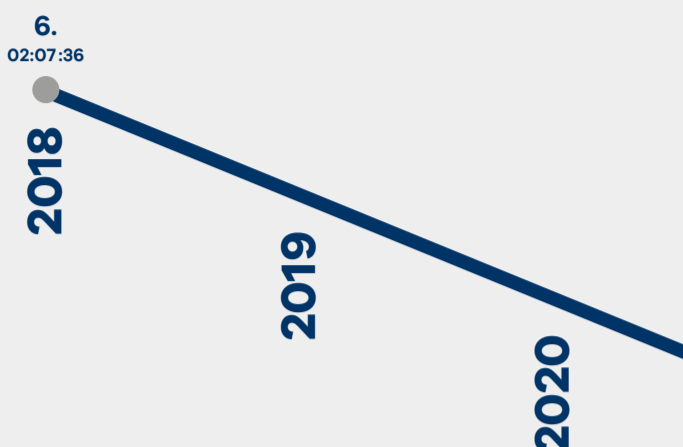

ČEZ Jizerská 50

POCHLUBTE SE
svým výkonem a sdílejte na

HISTORICKÉ POŘADÍ NA 50KM TRASE A CÍLOVÝ ČAS

ČEZ Jizerská 50 | 2021

Čas: **02:05:21**

Celkové umístění: **14.**

z celkového počtu 99 závodníků

Percentil

tj. kolik % závodníků se umístilo za vámi na stupnici 0-100 %

86.73

Umístění v rámci pohlaví

14.

Umístění v rámci národnosti: **6.**

tj. umístil/a jste se na 6. místě mezi závodníky z SWE

Umístění v rámci věku: **14.**