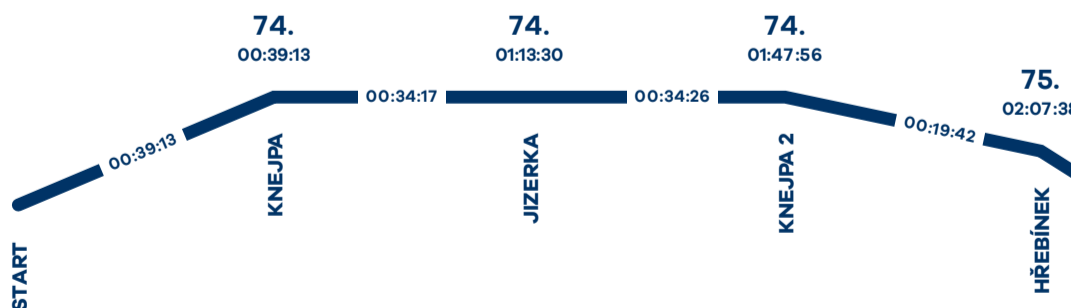

ČEZ Jizerská 50

POCHLUBTE SE
svým výkonem a sdílejte na

HISTORICKÉ POŘADÍ NA 50KM TRASE A CÍLOVÝ ČAS

78.
02:32:19

2021

ČEZ Jizerská 50 | 2021

Čas: **02:32:19**

Celkové umístění: **78.**

z celkového počtu 99 závodníků

Percentil

tj. kolik % závodníků se umístilo za vámi na stupnici 0-100 %

21.43

Umístění v rámci pohlaví

16.

Umístění v rámci národnosti: **18.**

tj. umístil/a jste se na 18. místě mezi závodníky z SWE

Umístění v rámci věku: **16.**

v kategorii Z39

Časy na mezičasech

čas průměrného závodníka v kategorii Z39
čas průměrného závodníka v kategorii ♀

		kategorie	♀
10,5 km	00:39:13	00:41:11	00:41:08
22,5 km	01:13:30	01:16:30	01:16:24
31,5 km	01:47:56	01:51:25	01:51:18
39 km	02:07:38	02:11:32	02:11:23
Cíl	02:32:19	02:36:41	02:36:31

Čas a průměrná rychlost na úseku

čas a průměrná rychlost mezi mezičasy + pořadí v grafu

	čas na úseku	rychlost
10,5 km	00:39:13	16.1 km/h
22,5 km	00:34:17	21 km/h
31,5 km	00:34:26	15.7 km/h
39 km	00:19:42	22.8 km/h
Cíl	00:24:41	21.9 km/h

POČET ZÁVODNÍKŮ, KTERÉ JSTE PŘEDBĚHL/A

přeběhl/a jste

1

závodníků

přeběhlo vás

64

závodníků